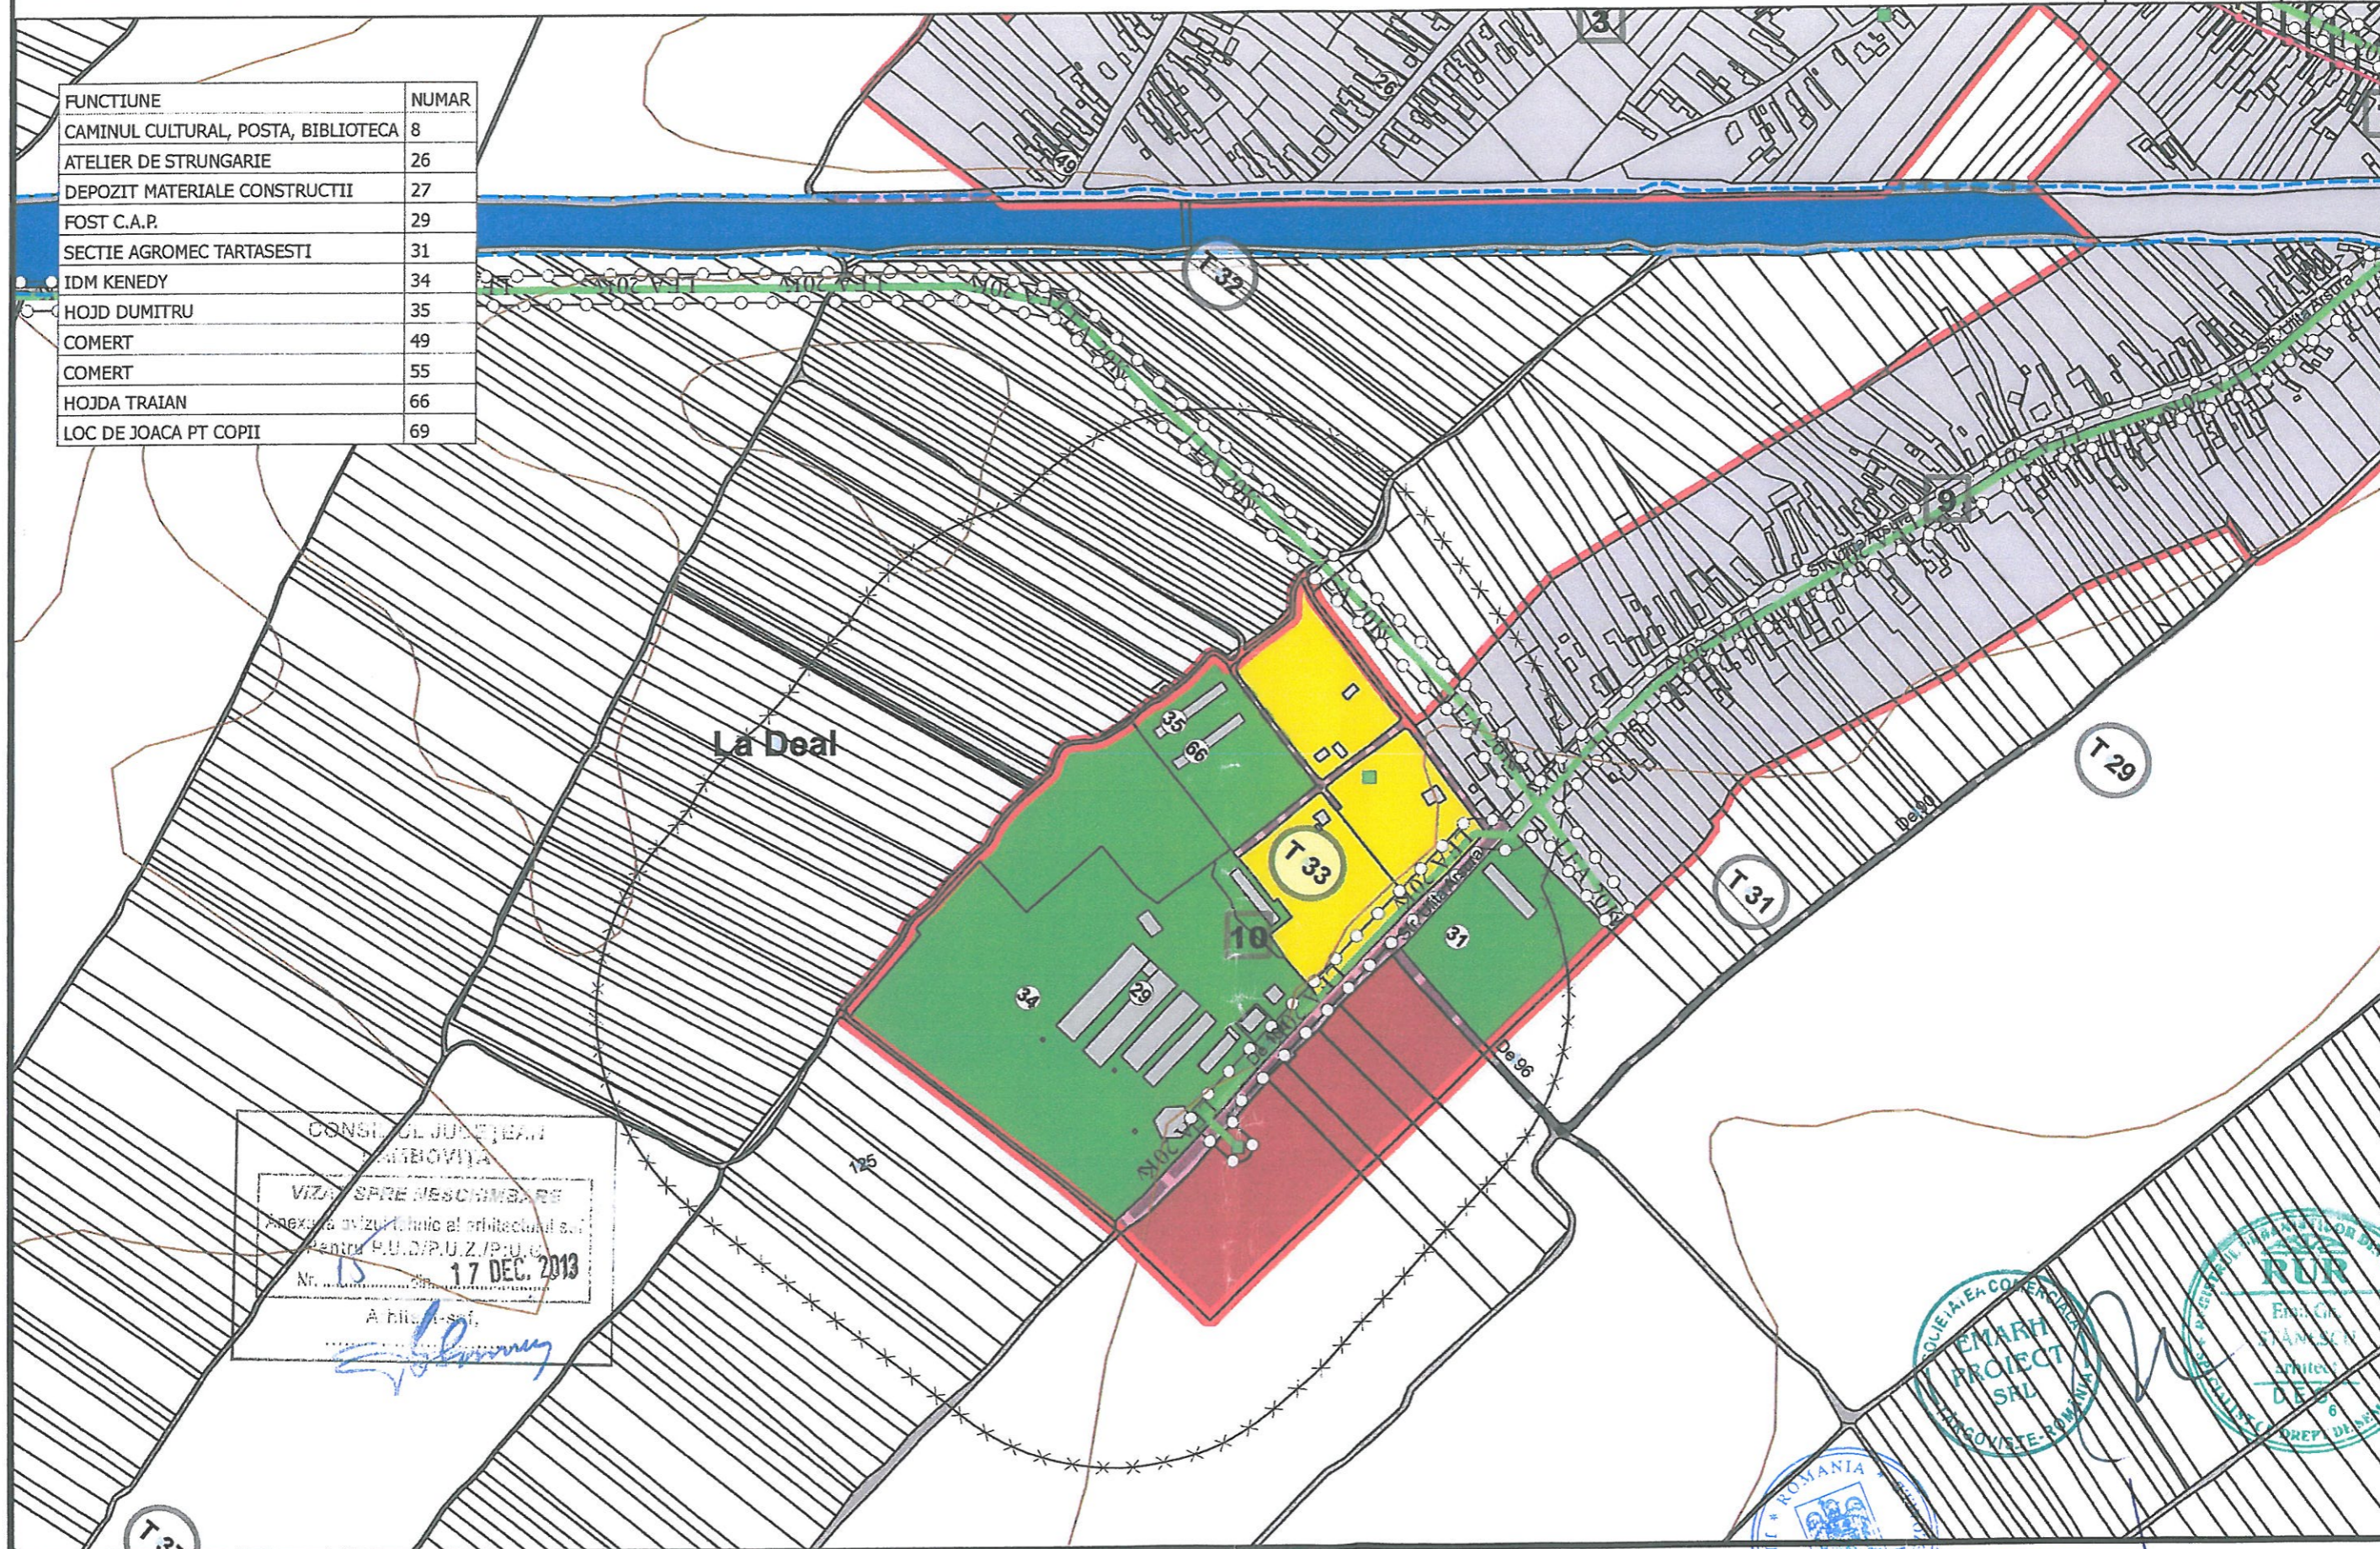

RLUCB - REGULAMENTUL LOCAL DE URBANISM - COMUNA BREZOAELE UTR

DECEMBRIE 2013

10

REGLEMENTARI PE U.T.R.

FUNCTIUNE	NUMAR
CAMINUL CULTURAL, POSTA, BIBLIOTECA	8
ATELIER DE STRUNGARIE	26
DEPOZIT MATERIALE CONSTRUCTII	27
POST C.A.P.	29
SECTIE AGROMEC TARTASESTI	31
IDM KENEDY	34
HOJD DUMITRU	35
COMERT	49
COMERT	55
HOJDA TRAIAN	66
LOC DE JOACA PT COPII	69

CONSILIUL JUDEȚEAN
DAMBOVIȚA
VIZA SPRE REȘCHIMARE
Anexa la vizu tehnic arhitecturală și
pentru P.U./P.U.Z./P.U.C.
Nr. 15 / 17 DEC. 2013
A. H. I. I. I. I.

ROMANIA
PRIMĂRIA
COMUNA BREZOAELE
DAMBOVIȚA

CONFORM CU
ORIGINELE